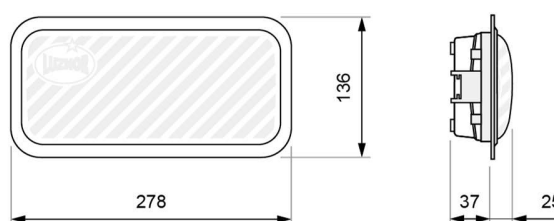

Photometric curve

N/A

Dimensions

Surface mounting

Recessed mounting (cut: 265 x 120 mm)

DATA SHEET. Model: LL-200L _ Rev. 01 (February 2024)

LUZNOR Desarrollos Electrónicos, S.L.
Paduleta, 47 · 01015 · Vitoria-Gasteiz · 945 200 961
NIF: B01266451 · luznor@luznor.com · www.luznor.com

Flush mounting (cut: 300 x 127 mm)

Watertight mounting

DATA SHEET. Model: LL-200L _ Rev. 01 (February 2024)

LUZ NOR Desarrollos Electrónicos, S.L.
Paduleta, 47 · 01015 · Vitoria-Gasteiz · 945 200 961
NIF: B01266451 · luznor@luznor.com · www.luznor.com