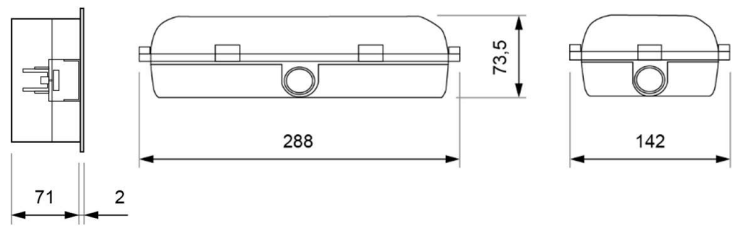

Photometric curve

N/A

Dimensions

Surface mounting

Recessed mounting (cut: 265 x 120 mm)

DATA SHEET. Model: LL-200L _ Rev. 01 (February 2024)

LUZNOR Desarrollos Electrónicos, S.L.
Paduleta, 47 · 01015 · Vitoria-Gasteiz · 945 200 961
NIF: B01266451 · luznor@luznor.com · www.luznor.com

Flush mounting (cut: 300 x 127 mm)

Watertight mounting

DATA SHEET. Model: LL-200L _ Rev. 01 (February 2024)

LUZ NOR Desarrollos Electrónicos, S.L.
Paduleta, 47 · 01015 · Vitoria-Gasteiz · 945 200 961
NIF: B01266451 · luznor@luznor.com · www.luznor.com