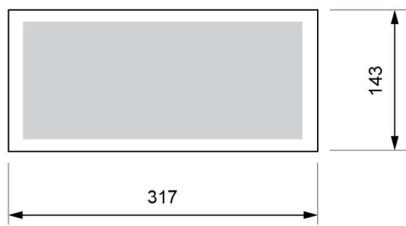

Photometric curve

N/A

Dimensions

Surface mounting

Recessed mounting (cut: 265 x 120 mm)

DATA SHEET. Model: LL-200L _ Rev. 01 (February 2024)

LUZNOR Desarrollos Electrónicos, S.L.
Paduleta, 47 · 01015 · Vitoria-Gasteiz · 945 200 961
NIF: B01266451 · luznor@luznor.com · www.luznor.com

Flush mounting (cut: 300 x 127 mm)

Watertight mounting

DATA SHEET. Model: LL-200L _ Rev. 01 (February 2024)

LUZ NOR Desarrollos Electrónicos, S.L.
Paduleta, 47 · 01015 · Vitoria-Gasteiz · 945 200 961
NIF: B01266451 · luznor@luznor.com · www.luznor.com